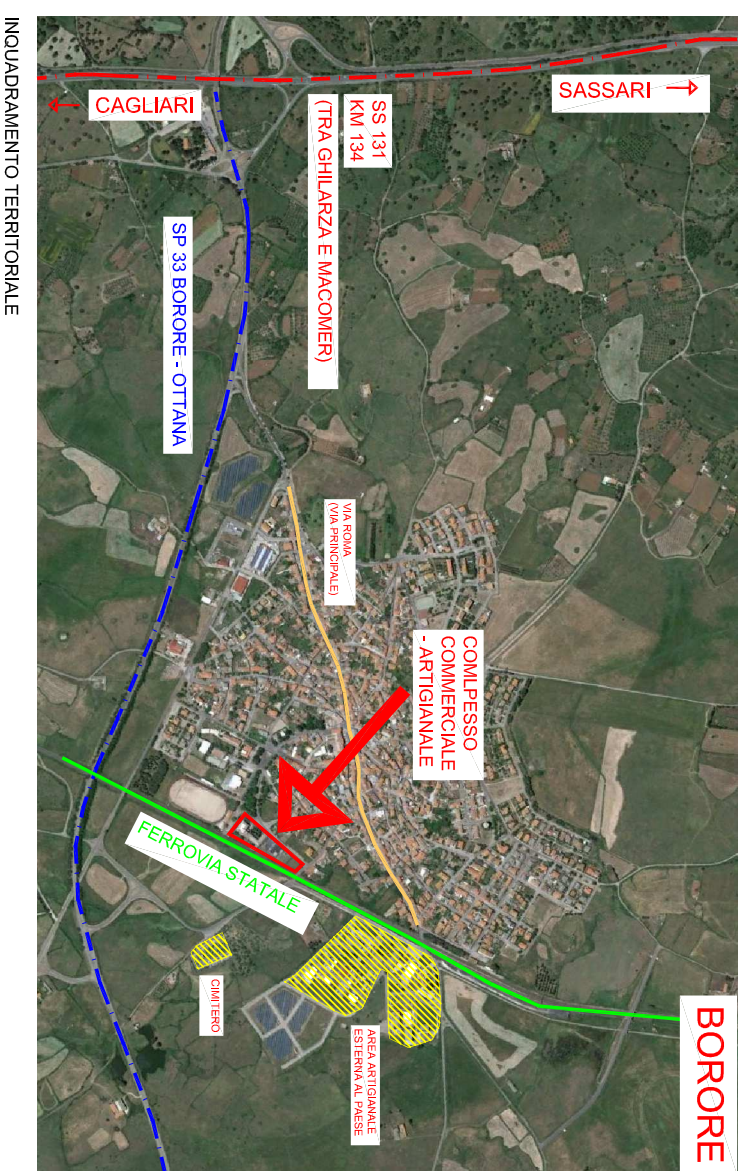

SOCIETA' MULTITECNICA PRESENTA A BORORE
COMPLESSO ARTIGIANALE - COMMERCIALE
2400 MQ SU UNICO LIVELLO DENTRO IL PAESE
 (OLTRE ULTERIORI METRATURE PER CIRCA 1500 MQ)

INFO: 3932946517 - SOCIETA' MULTITECNICA

INQUADRAMENTO TERRITORIALE

INQUADRAMENTO URBANO

ZOOM SUL COMPLESSO

VOLO 1

VOLO 2

SOCIETA' MULTITECNICA PRESENTA A BORORE
COMPLESSO ARTIGIANALE - COMMERCIALE
2400 MQ SU UNICO LIVELLO DENTRO IL PAESE
(OLTRE ULTERIORI METRATURE PER CIRCA 1500 MQ)